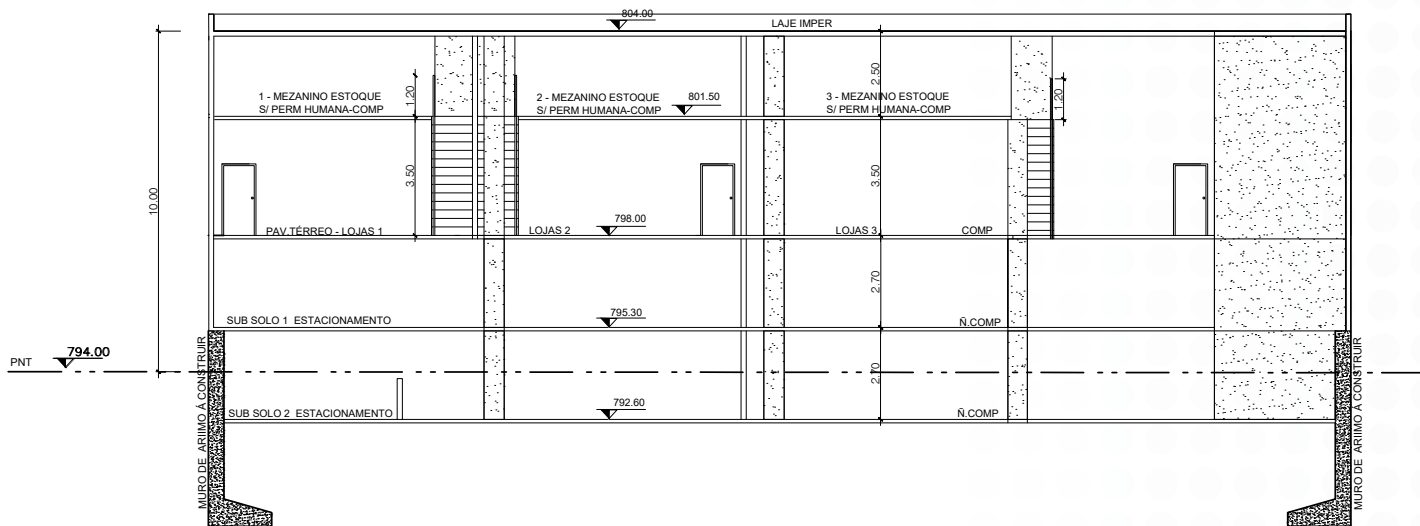

Vagas 55 + 2 Bicletários

2 Subsolos

Acesso para cadeirantes

MALL AVENIDA MORUMBI

INFORMAÇÕES DO PROJETO

Área útil total	2.139m ²
Térreo	647m ²
Mezanino	450m ²
Área garagem 1º subsolo com pé direito de xxx mts - para oficina ou clientes	542m ²
Área garagem 2º subsolo com pé direito de xxx mts - para oficina ou clientes	680m ²

<p>PROJETO SIMPLIFICADO - PLANTAS</p> <p>ALVARÁ DE APROVAÇÃO DE CONSTRUÇÃO DE EDIFICAÇÃO NOVA PI USO COMERCIO ABASTECIMENTO MÉDIO PORTE - LOJAS</p>		<p>Folha 03/02</p>
<p>QUALICIVIL INCORPORADORA LTDA</p> <p>AV. MOURUMBI, SN LOTES 07 E 08 - QD. JO. LEONOR</p> <p>DISTRITO MOURUMBI - SUB PREF. BUTANTÁ</p> <p>123.168.0007-5 123.168.0008-3</p> <p>COD. LOG. 142870 CEP. 05606-010</p>		<p>NRQ. 3</p> <p>PROJ. 3</p> <p>PROJ. 3</p> <p>PROJ. 3</p>
<p>Situação sem Escala</p>		<p>Áreas (m²)</p> <p>DO TERRENO</p> <p>CONTRIB. = 123.168.0007-5 TERRENO = 1.380,00MP² = 661,52MP</p> <p>CONTRIB. = 123.168.0008-3 TERRENO = 1.684,00MP² = 686,58MP</p> <p>TOTAL = 1.380,00MP 1.348,11MP</p> <p>VER QUADRO EM PLANTA</p>