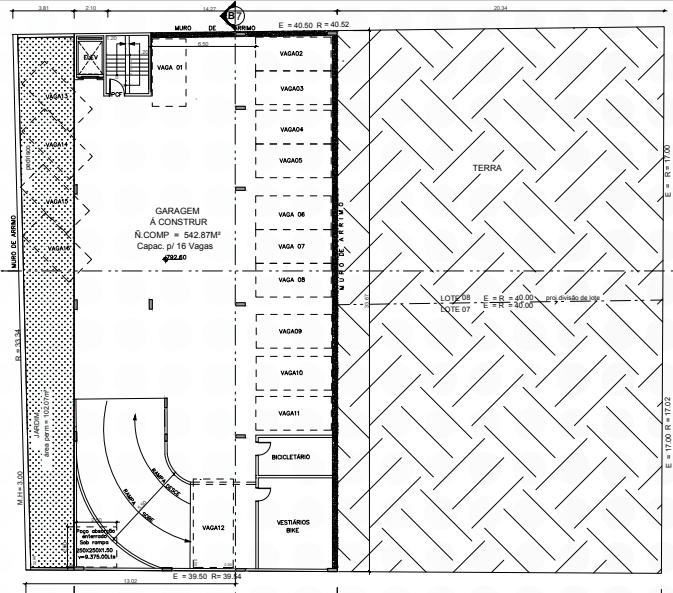

Vagas 55 + 2 Bicletários

2 Subsolos

Acesso para cadeirantes

MALL AVENIDA MORUMBI

INFORMAÇÕES DO PROJETO

Área útil total	2.139m ²
Térreo	647m ²
Mezanino	450m ²
Área garagem 1º subsolo com pé direito de xxx mts - para oficina ou clientes	542m ²
Área garagem 2º subsolo com pé direito de xxx mts - para oficina ou clientes	680m ²

<p>PROJETO SIMPLIFICADO - PLANTAS</p> <p>ALVARÁ DE APROVAÇÃO DE CONSTRUÇÃO DE EDIFICAÇÃO NOVA PI USO COMERCIO ABASTECIMENTO MÉDIO PORTE - LOJAS</p>		<p>Folha 03/02</p>
<p>QUALICIVIL INCORPORADORA LTDA</p> <p>AV. MOURUMBI, SN LOTES 07 E 08 - QD. JO. LEONOR</p> <p>DISTRITO MOURUMBI - SUB PREF. BUTANTÁ</p> <p>123.168.0007-5 123.168.0008-3</p> <p>COD. LOG. 142870 CEP. 05606-010</p>		<p>NRQ. 3</p> <p>PROJ. 3</p> <p>PROJ. 3</p> <p>PROJ. 3</p>
<p>Situação sem Escala</p>		<p>Áreas (m²)</p> <p>DO TERRENO</p> <p>CONTRIB. = 123.168.0007-5 TERRENO = 1.380,00MP² = 661,52MP</p> <p>CONTRIB. = 123.168.0008-3 TERRENO = 1.684,00MP² = 686,58MP</p> <p>TOTAL = 1.380,00MP 1.348,11MP</p> <p>VER QUADRO EM PLANTA</p>