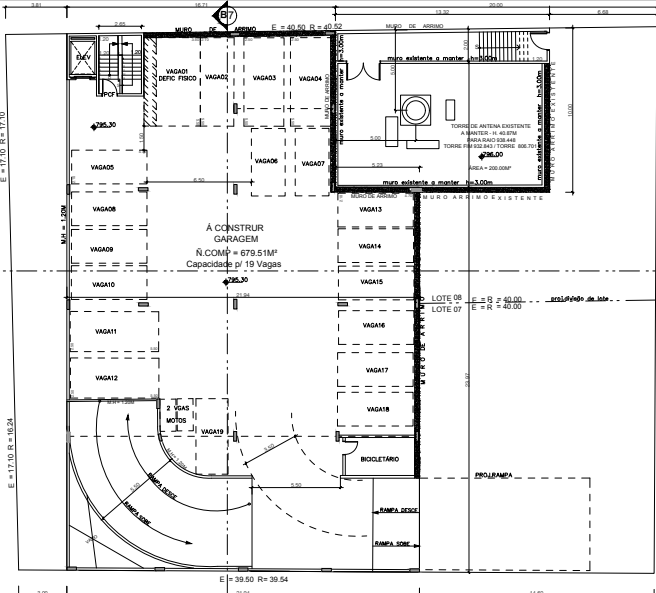

Vagas 55 + 2 Bicletários

2 Subsolos

Acesso para cadeirantes

MALL AVENIDA MORUMBI

INFORMAÇÕES DO PROJETO

Área útil total	2.139m ²
Térreo	647m ²
Mezanino	450m ²
Área garagem 1º subsolo com pé direito de xxx mts - para oficina ou clientes	542m ²
Área garagem 2º subsolo com pé direito de xxx mts - para oficina ou clientes	680m ²