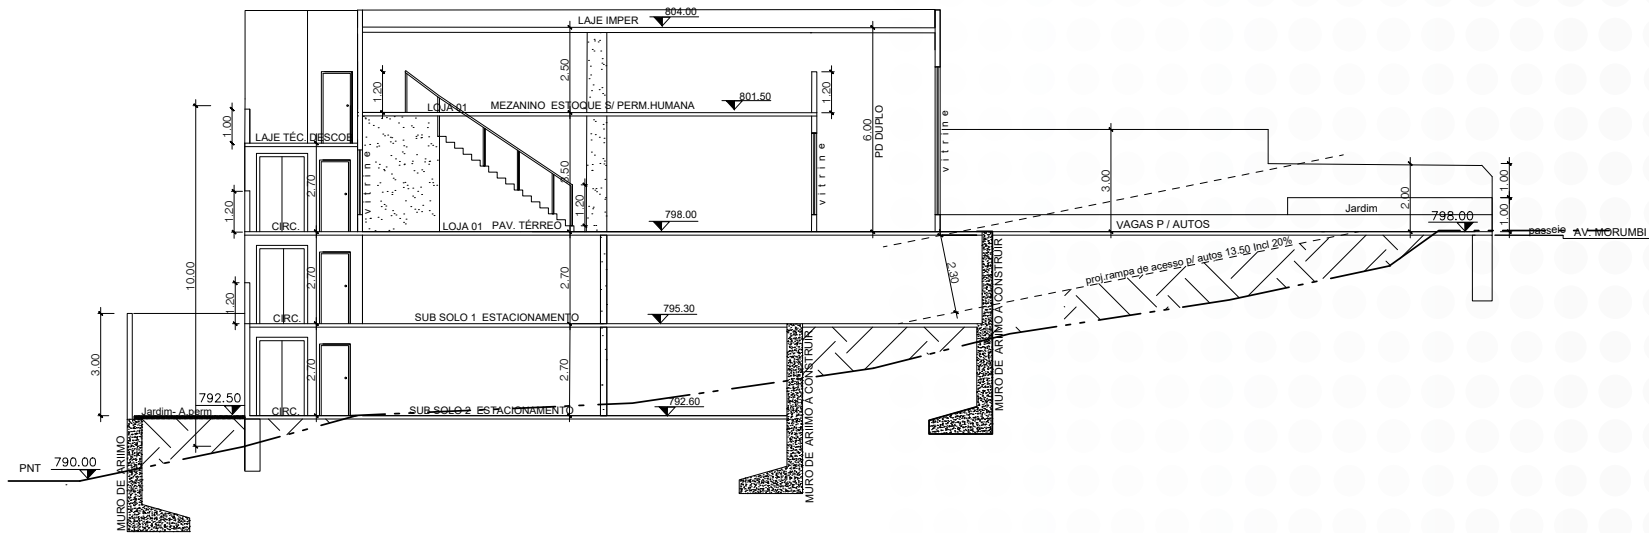

Vagas 55 + 2 Bicletários

2 Subsolos

Acesso para cadeirantes

MALL AVENIDA MORUMBI

INFORMAÇÕES DO PROJETO

Área útil total	2.139m ²
Térreo	647m ²
Mezanino	450m ²
Área garagem 1º subsolo com pé direito de xxx mts - para oficina ou clientes	542m ²
Área garagem 2º subsolo com pé direito de xxx mts - para oficina ou clientes	680m ²

<p>PROJETO SIMPLIFICADO - PLANTAS</p> <p>ALVARÁ DE APROVAÇÃO DE CONSTRUÇÃO DE EDIFICAÇÃO NOVA PI USO COMERCIO ABASTECIMENTO MÉDIO PORTE - LOJAS</p>		<p>Folha 03/02</p>
<p>QUALICIVIL INCORPORADORA LTDA</p> <p>AV. MOURUMBI, SN LOTES 07 E 08 - QD. JO. LEONOR</p> <p>DISTRITO MOURUMBI - SUB PREF. BUTANTÁ</p> <p>123.168.0007-5 123.168.0008-3</p> <p>COD. LOG. 142870 CEP. 05606-010</p>		<p>NRQ. 3</p> <p>PROJ. 3</p> <p>PROJ. 3</p> <p>PROJ. 3</p>
<p>Situação sem Escala</p>		<p>Áreas (m²)</p> <p>DO TERRENO</p> <p>CONTRIB. = 123.168.0007-5 TERRENO = 1.380,00MP² = 661,52MP</p> <p>CONTRIB. = 123.168.0008-3 TERRENO = 1.684,00MP² = 686,58MP</p> <p>TOTAL = 1.380,00MP 1.348,11MP</p> <p>VER QUADRO EM PLANTA</p>