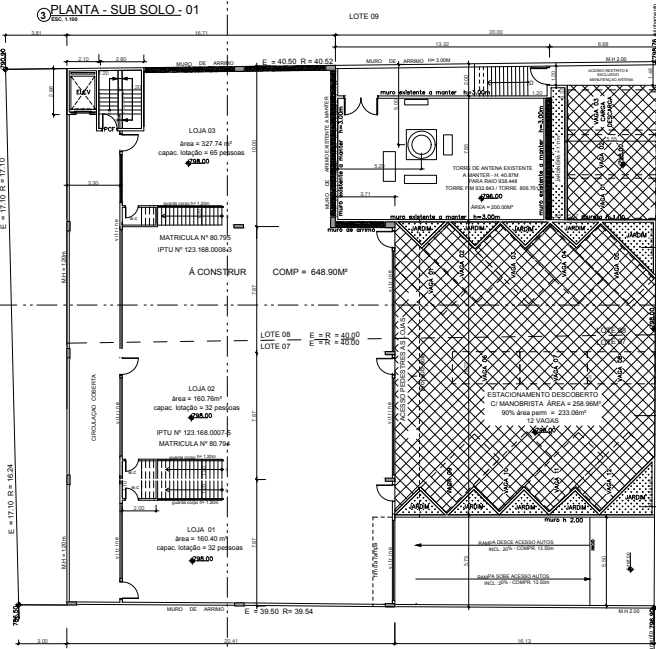

Vagas 55 + 2 Bicletários

2 Subsolos

Acesso para cadeirantes

MALL AVENIDA MORUMBI

INFORMAÇÕES DO PROJETO

Área útil total	2.139m ²
Térreo	647m ²
Mezanino	450m ²
Área garagem 1º subsolo com pé direito de xxx mts - para oficina ou clientes	542m ²
Área garagem 2º subsolo com pé direito de xxx mts - para oficina ou clientes	680m ²